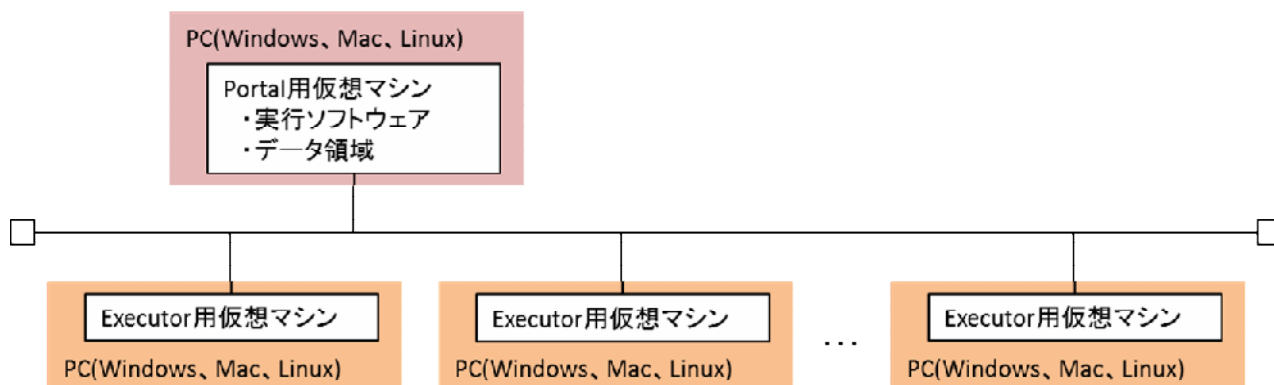

VM-GridComputing Package

概要

VM-GridComputing Package は、普段お使いの PC 複数台を並列処理マシンへ変身させ、処理速度を向上させる“仮想マシン対応グリッドコンピューティング実行環境パッケージ”です。

本製品は、OS に Debian、グリッドソフトウェアに Debian Grid Engine を利用し、ローカルな LAN 上で自動的にアプリケーションの並列実行環境が整う仕組みをパッケージ化したものです。また、本パッケージを VMware 上で動作する仮想マシンにすることで、お客様の PC の OS に依存しない形でグリッドコンピューティングを実現しております。

本製品には、“Portal 用仮想マシン”と“Executor 用仮想マシン”が用意され、仮想マシン間は NFS で接続されます。この Portal 用仮想マシン内にお客様の実行ソフトウェアとデータ領域を構築することで動作可能となります。

構成イメージ

※本パッケージでは、DHCP サーバが稼働しているネットワーク環境を前提にしています。Firewall が設定されている PC やネットワーク環境下では、動作しない場合もございます。

※各 PC において、通常業務とグリッドコンピューティングを共存させた状態での運用が可能です。